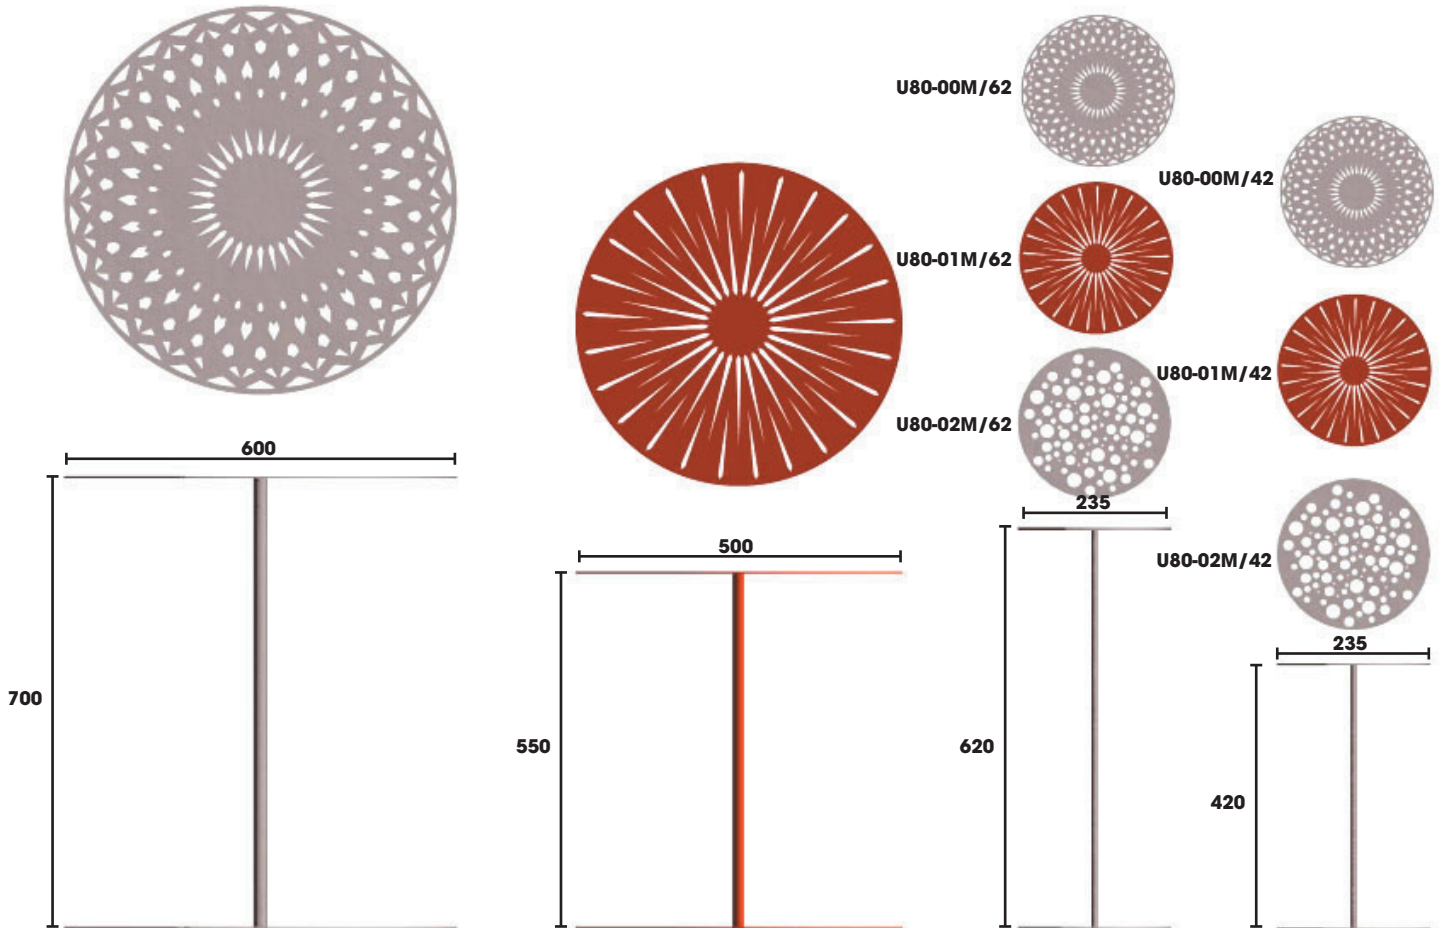

www.nola.se

**Specifikationer/**

U80-00 Bord Cake

U80-00M/62 Bord Cake, mini, höjd 62 cm

U80-00M/42 Bord Cake, mini, höjd 42

U80-01 Bord Sun

U80-01M/62 Bord Sun, mini, höjd 62 cm

U80-01M/42 Bord Sun, mini, höjd 42

U80-02M/62 Bord Dot, mini, höjd 62 cm

U80-02M/42 Bord Dot, mini, höjd 42

Leveransspecifikation/

Bord (levereras monterat)

1st

Skötsel och underhåll.

Vid förvaring utomhus tvättas borden med jämna mellanrum. Lacken är syrabeständig, rengöringsmedel kan användas.