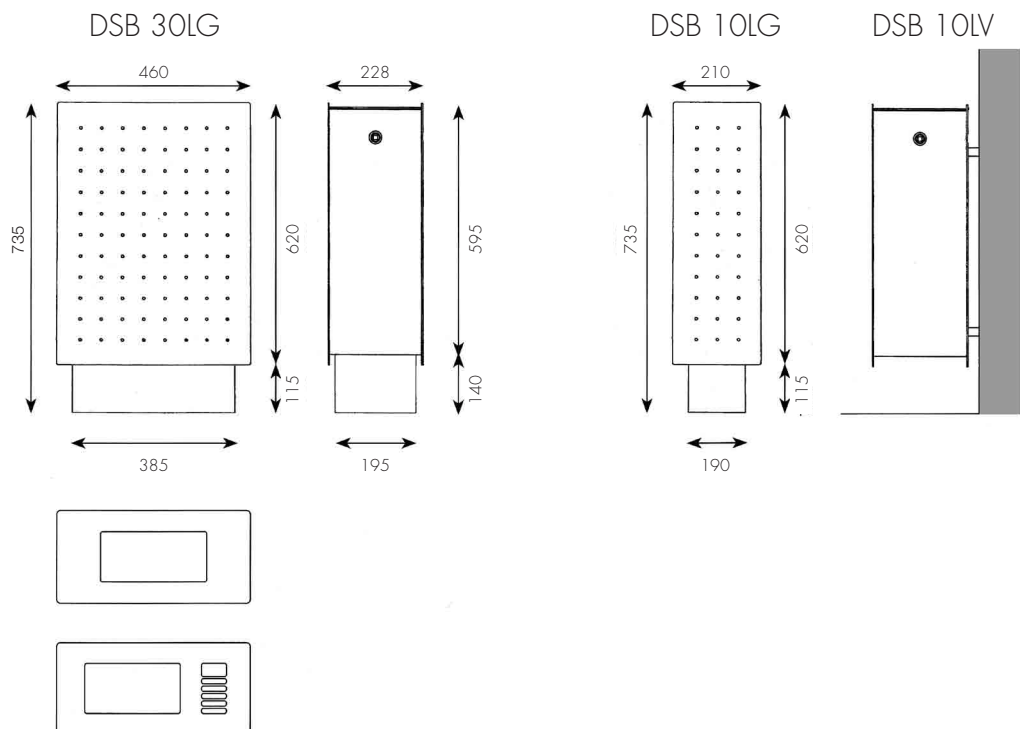

# DSB 10/30L

Alle mål er angivet i mm.  
Ret til ændringer forbeholdes.

All dimensions in mm.  
Subject to changes.

02.2011