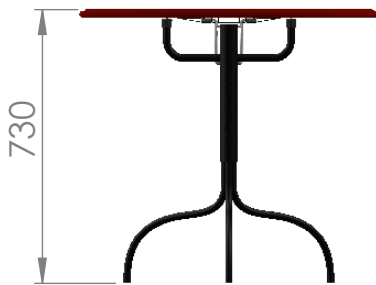

nola

www.nola.se

U13-15

Montering:
Sturehof levereras helt monterad.

Bordsskivan går att fälla för att enklare ställa undan borden och för att undvika att vatten lägger sig på bordsskivan.

För att luta bordsskivan lyfter man först uppskivan, för att sedan tilta skivan i sidled.

S-118 93 Stockholm T:+46(0)8 702 19 60 F:+46(0)8 702 19 62

E:headoffice@nola.se Sales/showroom: Skeppsbron 3

S-211 20 Malmö T:+46(0)40 17 11 90 Orderfax:+46(0)40 12 75 45

www.nola.se

U13-14

Fotdiameter $\Phi 641$